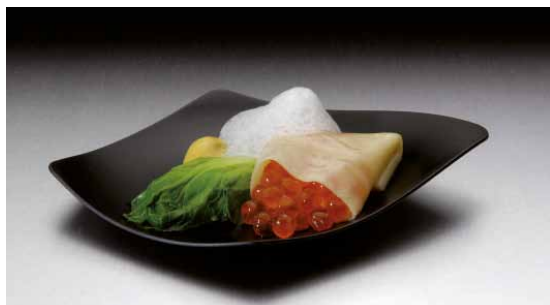

Höhe
20 mm

Menge
400 St/ Krt

Deco Löffel

Mini Glas

Farben
transparent

Länge
50 mm

Breite
50 mm

Höhe
58 mm

Inhalt
40 ml

Menge
288 St/ Krt

Farben
weiß
schwarz
transparent

Länge
130 mm

Breite
110 mm

Menge
900 St/ Krt

Degustationsteller

Double Bowl