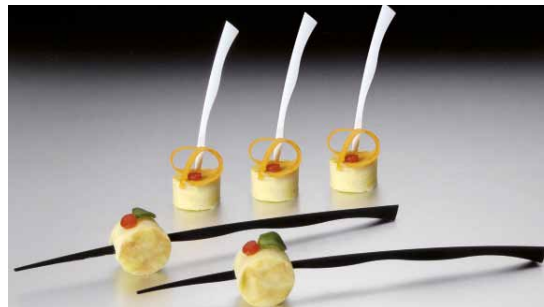

Farben
weiß
schwarz

Länge klein
90 mm

Menge
3400 St/Krt

Länge groß
180 mm

Menge
2800 St/Krt

Degustationsspieß