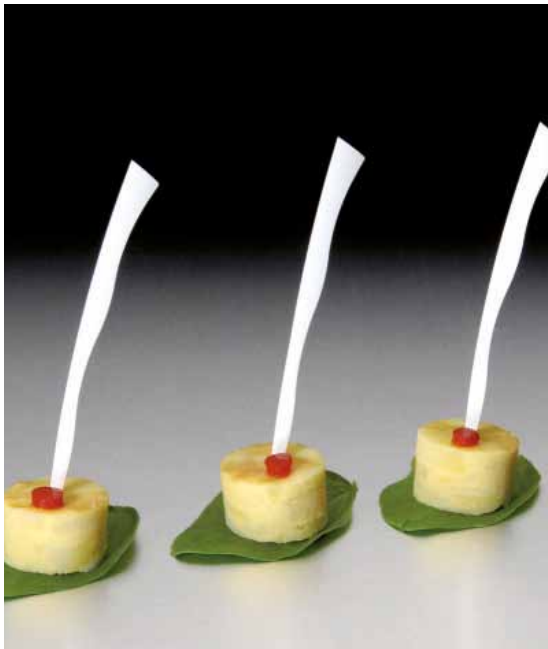

Farben
weiß
schwarz

Länge klein
90 mm

Menge
3400 St/Krt

Länge groß
180 mm

Menge
2800 St/Krt

Degustationsspieß